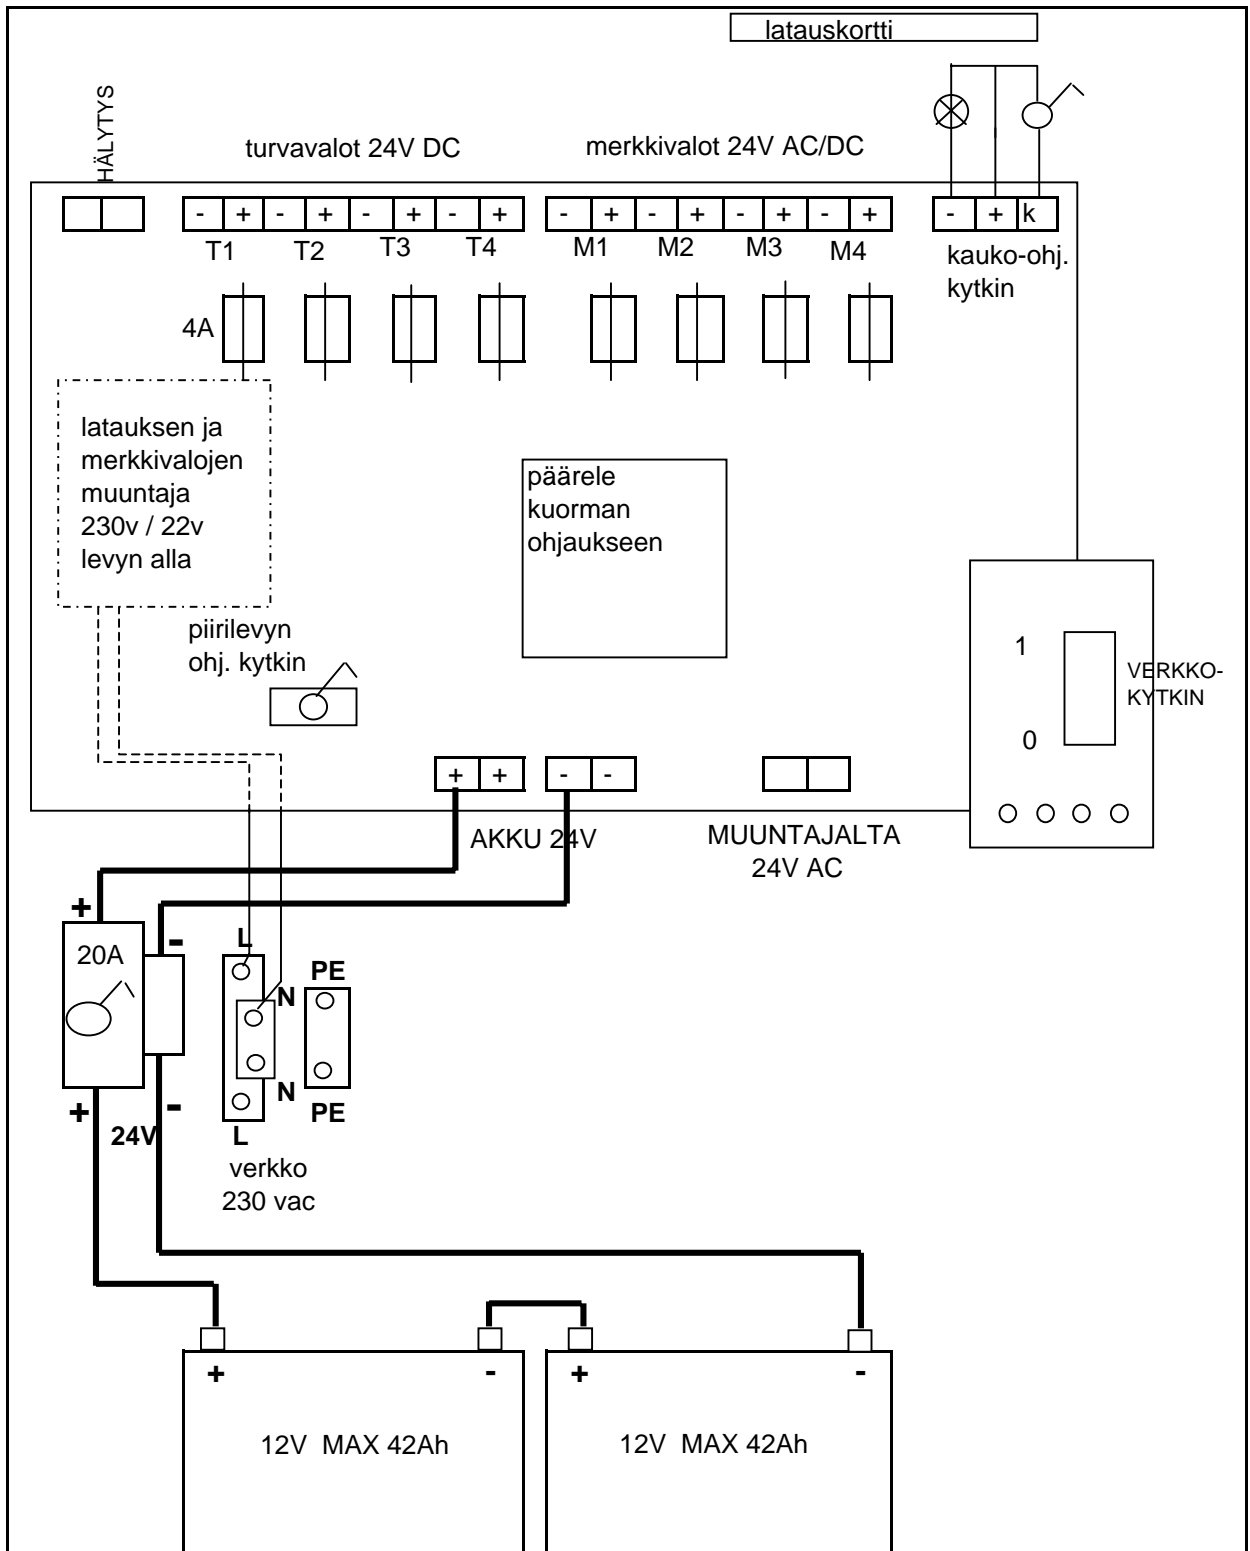

PWK 24 TURVAVALOKESKUS

Akuston ja valaistusryhmien kytkentä ja komponenttien sijainti keskuksessa:

ELTEK FINLAND OY