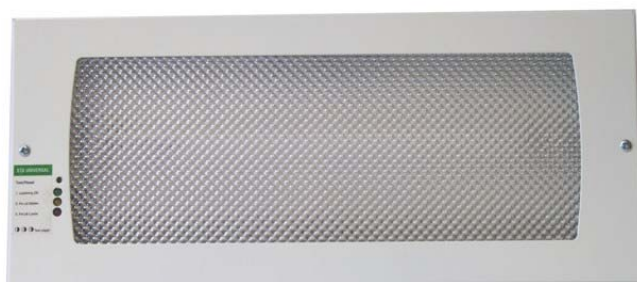

Unilux uppovalaisimet

Uppoasenteista Unilux-valaisinta voidaan käyttää sekä turva- että opasvalaisimena. Valkoinen upotuskehys antaa huomaamattoman vaikutelman, ja valaisin sopii useimpiin ympäristöihin, joissa tyylikkyys on tärkeää.

Kaikki mallit on saatavana keskusakustojärjestelmään (230 V) sekä akkuyksikkövalaisimena.

Liitäntä Delta eIBus valaisinvalvottuun osoitteelliseen järjestelmään:

- Keskusakustovalaisimissa omat mallit sisäänrakennetulla osoiteyksiköllä, tuotenumerot: 290030.9 ja 290035.9.
- Akkuyksikkövalaisimissa itsetestaavat mallit (290019, 290028, 290031, 290033) varustetaan eIBus "plug-in" modulilla, tuoteno. 290101.

- Keskusakustollinen tai akkuyksikkövalaisin.
- Sopii myös osoitteelliseen eIBus –järjestelmään.
- Turvavalaisin kokonaan upotettuna esim. askelvalaisimeksi.
- Merkkivalaisimen näkemämatka: 22 m
- Tehokas ja edullinen 8W/T5 loisteputki.
- EN 60598-2-22

Unilux uppoasenteiset turvavalaisimet

Tuoteno.	Tuote	Kuvaus
290035	UNILUX uppo turvavalaisin	Keskusakustovalaisin 230Vac
290035.9	UNILUX uppo turvavalaisin eIBus	Osoitteellinen eIBus keskusakustovalaisin 230Vac
290033	UNILUX uppoturvavalaisin akku 1h	Yksikkövalaisin akulla 1 tunti
290031	UNILUX uppoturvavalaisin akku 1h ST	Yksikkövalaisin akulla 1 tunti, itsetestaava