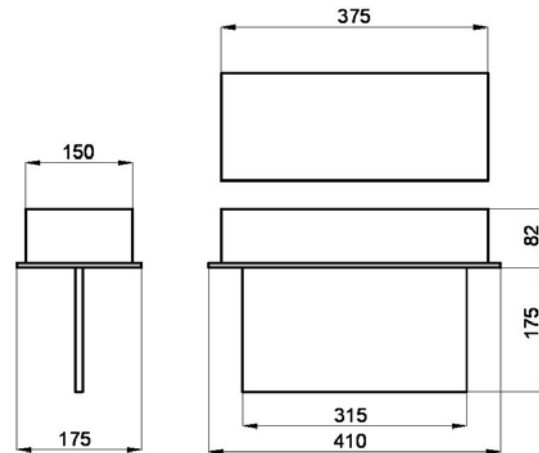

Mitat

Uppo turvavalaisin:

Uppo merkivalaisin, pleksillä:

Turvavalaisimen asennusetäisyydet kattoasennuksessa

Asennuskorkeus (m)					
2.00	2.86	7.21	6.69	6.05	2.38
2.50	2.98	7.81	7.21	6.53	2.50
3.00	3.00	8.24	7.57	6.90	2.52
3.50	2.94	8.48	7.82	7.17	2.54
4.00	2.80	8.61	7.97	7.33	2.40