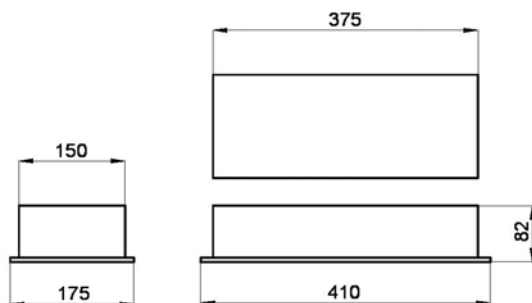

Mitat

Uppo turvavalaisin:

Uppo merkivalaisin, pleksillä:

Turvavalaisimen asennusetäisyydet kattoasennuksessa

Asennuskorkeus (m)					
2.00	2.86	7.21	6.69	6.05	2.38
2.50	2.98	7.81	7.21	6.53	2.50
3.00	3.00	8.24	7.57	6.90	2.52
3.50	2.94	8.48	7.82	7.17	2.54
4.00	2.80	8.61	7.97	7.33	2.40