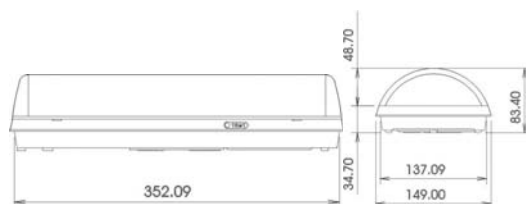

Uppoasennusrunko (290019, 290028, 290030), opastepleksi tilataan erikseen (299020.00x).

Uppoasennusturvavalo (290031, 290032, 290033, 290035).
Voidaan käyttää myös merkkivalona lisäämällä opastetarrasarja tuoteno. 29902013.

Unilux tarvikkeet

Tuoteno.	Kuvaus
290309	Unilux opastetarrasarja (alas/oikea/vasen), näkemämatka 27 m
290201	Unilux kaksipuoleinen kupu (vakiovalaisimeen 290024, 290004, 290012, 290014)
2992009	Unilux opastetarrasarja 2-puoleiseen kupuun (oikea/vasen), näkemämatka 23 m
2992018	Unilux opastetarrasarja 2-puoleiseen kupuun (alas/alas), näkemämatka 23 m
299020.004	Plex-mallinen opastepleksi 22m alas 2-puoleinen 290030/290028/290019 valaisinrunkoon
299020.005	Plex-mallinen opastepleksi 33m sivulle 2-puol. 290030/290028/290019 valaisinrunkoon
299001	Unilux lippukannake
299003	Unilux ripustustanko 1m
299004	Unilux pallosuoja
290310	Unilux ketjuripustuskannake
290100	Potentiaalivapaa relelähtömoduli valaisinvialle (itsetestaavaan akkuvalaisimeen)
290101	Osoiteyksikkö elBus Eltek Delta järjestelmään (itsetestaavaan akkuvalaisimeen)

2-puoleinen kupu sivulta (tuoteno. 290201)

Unilux valaisimen (290024) asennusetäisyydet (1 lux) Asennuskorkeus (m)	←	→	←	→	←	→	←	→
2,5	6,0	14,8	12,4	7,7	3,0			
4,0	6,3	17,7	14,0	8,7	3,0			
6,0	3,5	17,1	11,5	8,3	2,0			

Valoteho 1 lux lattialla.

Honeywell Life Safety Oy

Lakalaivankatu 7, 33840 Tampere

Puhelin: 020 752 2550

E-mail: info@eltek.fi

Y-tunnus: FI 1776702-1

Fax: 020 752 2549

Internet: www.eltek.fi

Esitteen tietoja voidaan muuttaa ilman eri ilmoitusta.