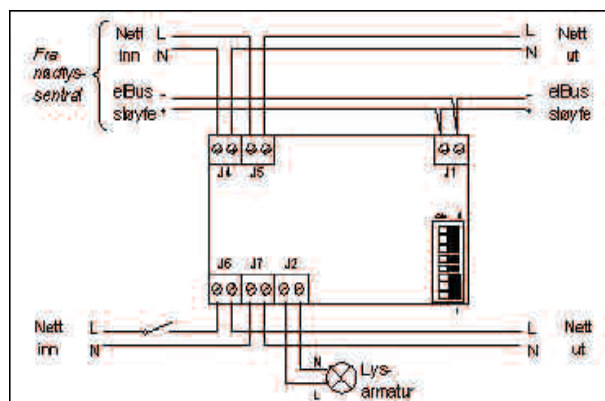

Turvavaloyksikkö keskusakustolliseen turvavalaisimeen

Turvavaloyksikkö sisältyy tärkeänä komponenttina keskusakustolliseen osoitteelliseen turvavalajaistusjärjestelmään. Yksikkö toimii yhdessä yleisvalaistuksen kanssa, joka kytketään turvavalajaistukseksi. Yksikkö antaa joka lampulle oman osoitteen ja kommunikoi Delta järjestelmän keskuksen kanssa eIBus-väylässä. Kun yksikkö on laitettu jännitteelliseksi suorittaa se automaattisen kalibroinnin, siten että turvavalon virrankulutus mitataan. Kun virrankulutus poikkeaa 50% kuten aina hajonneesta valonlähteestä, ilmoitetaan virheestä Delta-järjestelmään eIBus-väylällä. Virhe joka ilmoitetaan on "valonlähdevirhe". Yksikössä oleva rele voidaan konfiguroida antamaan turvavalolle jännite jatkuvasti, tai vain hätätilanteessa. Valaisin voi normaalitilassa olla kytkettynä ryhmäkeskukseen kytkimen tai himmentimen kautta ja hätätilanteessa turvavaloyksikkö kytkee valaisimen turvavalokeskukseen. Tämä mahdollistaa yleisvalaistuksen käytön turvavalajaistuksena.

Tuoteno.	Tuote	Kuvaus
294201	Turvavaloyksikkö eIBus	Osoiteyksikkö keskusakustollisen järjestelmän valaisimeen

TEKNISET TIEDOT:

Valaisinteho: 8 W – 2x58 W
Väri: Harmaa
Mitat: 150 x 110 x 70 mm
Tiiveys: IP55

Honeywell Life Safety Oy

Lakalaivankatu 7, 33840 Tampere

Puhelin: 020 752 2550

E-mail: info@eltek.fi

Y-tunnus: FI 1776702-1

Fax: 020 752 2549

Internet: www.eltek.fi

Esitteen tietoja voidaan muuttaa ilman eri ilmoitusta.