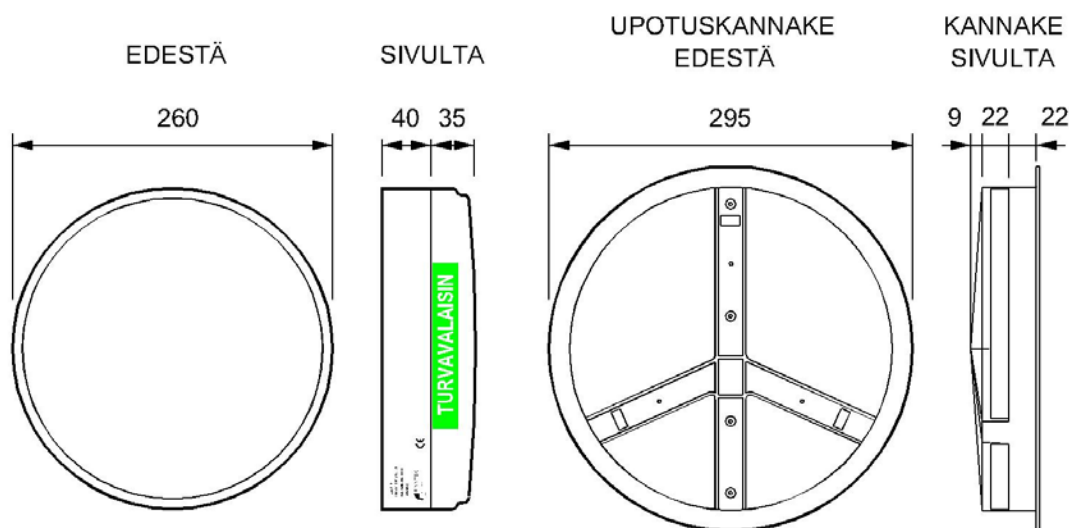

Liitäntä Delta eIBus osoitteelliseen järjestelmään:

- Valaisin kytketään turvavaloyksiköllä (294201) eIBus väylään.

- Tyylikäs pyöreä ja matala ulkonäkö
- Tukeva rakenne, kokomuovinen
- Tiivis IP 44
- EN 60598-2-22 ja CE –merkki
- Keskusakustojärjestelmään
- Turvavaloyksiköllä osoitteelliseksi valvotuksi valaisimeksi

UPOTUSAUKON KOKO Ø 267-270 mm

TEKNISET TIEDOT:

Mitat (HALKxK): 256 x 87 mm
 Jännite : 230Vac/dc
 Ottoteho: 10,6 VA (9W/2G7)
 22 VA (2x9W/2G7)
 Materiaali : ABS
 Tiiveys : IP 44

Honeywell Life Safety Oy

Lakalaivankatu 7, 33840 Tampere, Finland