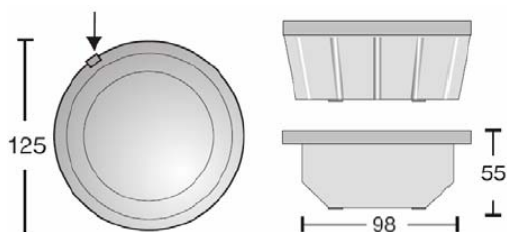

Spotlight

Spotlight on tyylikäs LED turvalaisin. Valaisin on helppo asentaa ja kytkeä. Asennusaukon halkaisija 110 mm. Akkuyksikkömalli on itsetestaava ja varustettu vikatieto ledillä sekä optokytkimellä ulkopuolista valvontaa varten.

Tuoteno.	Tuote	Kuvaus
290315	GR-94 Spotlight LED 230V	Turvalaisin LED 230 Vac/dc keskusakustojärjestelmään
290036	GR-90 Spotlight LED ST 3h	Turvalaisin omalla 3 tunnin akulla, itsetestaava

Mitat:

Asennus:

Uppoasennuksessa asennusaukon halkaisija 110 mm. Pinta-asennuksessa kiinnitysjoussi poistetaan ja valaisin kiinnitetään pohjassa olevien aihoiden läpi alustaan.

Suosittelava asennusetäisyys:

1 lux, etäisyydet

0,5 lux, etäisyydet

Asennuskorkeus (m)				
2.00	4.59	1.62	5.61	2.22
2.50	4.73	1.44	6.18	2.25
3.00	4.65	1.09	6.49	2.26
3.50	4.36	0.18	6.61	2.10
4.00	3.75	0.00	6.59	1.78

Tekniset tiedot:

Tekniset tiedot	GR-94 290315 (keskusakusto)	GR-90 290036 (akkuyksikkö)
Käyttöjännite	110-240 V AC/DC	220-240 VAC / 45-55 Hz
Ottoteho	6 VA (AC) / 3 W (DC)	3 VA
Valonlähde	Teho LED 1 W	
Valoteho	60 lm	30 lm
Tiiveysluokka	IP 65 (sopivalla kaapelitiivisteellä varustettuna)	
Standardin mukaisuus	EN 60598-1, EN 60598-2-22	
Käyttölämpötila	0 - 40 °C	
Suhteellinen ilmankosteus	max. 95%	
Mitat	125 x 125 x 55 mm	
Kaapelointi	-o- 3 x 2,5mm²	3 x 2,5mm²
Paino	260 g	350 g
Väri	Valkoinen	
Asennus	Uppo- tai pinta-asennus	
Akun toiminta-aika	(keskusakustojärjestelmän mukaan)	3 tuntia

Honeywell Life Safety Oy

Lakalaivankatu 7, 33840 Tampere

Puhelin: 020 752 2550

E-mail: info@eltek.fi

Y-tunnus: FI 1776702-1

Fax: 020 752 2549

Internet: www.eltek.fi

Esitteen tietoja voidaan muuttaa ilman eri ilmoitusta.