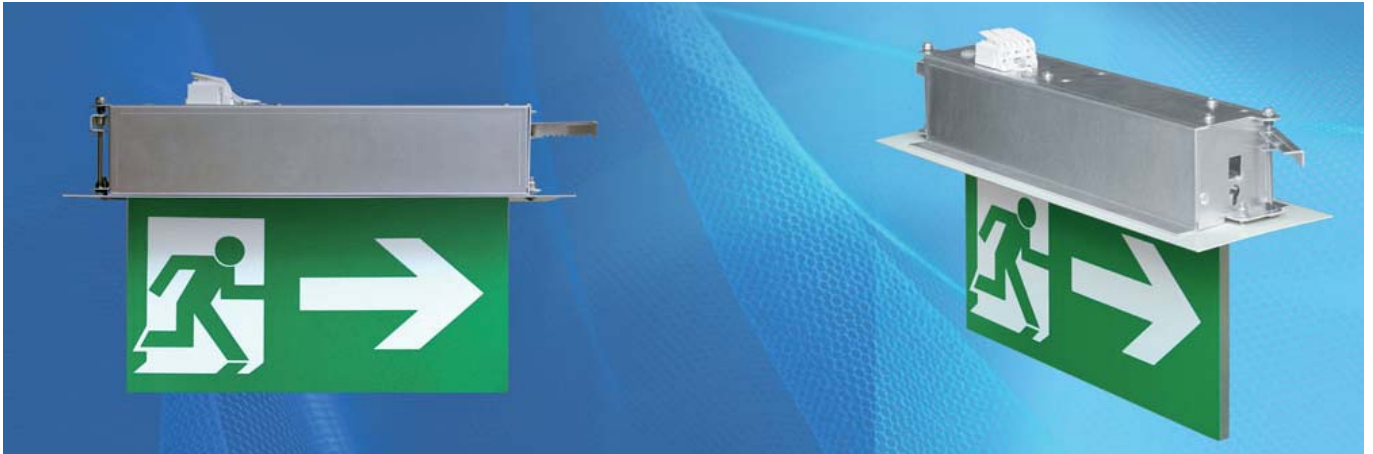

Slim LED uppomerkkivalaisin

Eltek Slim LED on 230 V keskusakustojärjestelmään liitettävä nykyaikainen merkkivalaisin pitkäikäisellä led-valonlähteellä.

Yksinkertainen ja tyylikäs uppoasennusmalli, jossa vain opaste jää näkyviin katon alapuolelle.

Tehokkaat valkoiset ledit (10 kpl) antavat tasaisen valon koko opasteen leveydelle.

Näkemämatka 29 metriä, soveltuu myös suurempiin tiloihin.

- **Keskusakustollinen (230 V) merkkivalaisin.**
- **Uppoasennus kattoon.**
- **Pitkäikäinen LED valaisin, led-osa helposti vaihdettavissa.**
- **Näkemämatka 29 metriä.**
- **Opastetarrat (alas/oikealle/vasemmalle) sisältyvät pakkaukseen.**

Slim 2

Slim 2 on turvavalokeskukseen 230V liitettävä, kattoon upotettava LED merkkivalaisin. Valaisin on helppo asentaa ja kytkeä, opastetarrat toimitetaan valaisimen mukana.

Tuoteno.	Tuote	Kuvaus
290041	Slim 2 LED	Merkkivalaisin, uppoasennus, 29m IP20 LED, 2-puoleinen

Upotusaukon koko (min.):
340 x 65 mm, syvyys 95 mm

Upotuskehysten koko (aukon peitto):
370 x 110 mm

Opasteen koko (näkyvä osa):
290 x 146 mm

Tekniset tiedot	Slim 2
Käyttöjännite	230-240 Vac/dc
Ottoteho	5 VA
Valonlähde	10 x valkoinen LED (2W)
Tiiveysluokka	IP 20 (upotettuna IP44)
Standardin mukaisuus	EN 60598-1, EN 60598-2-22, CE
Käyttölämpötila	0 - +50 °C
Kaapelointi	-o- 2,5 mm ²
Opasteet	Opastetarrat sisältyvät pakkaukseen