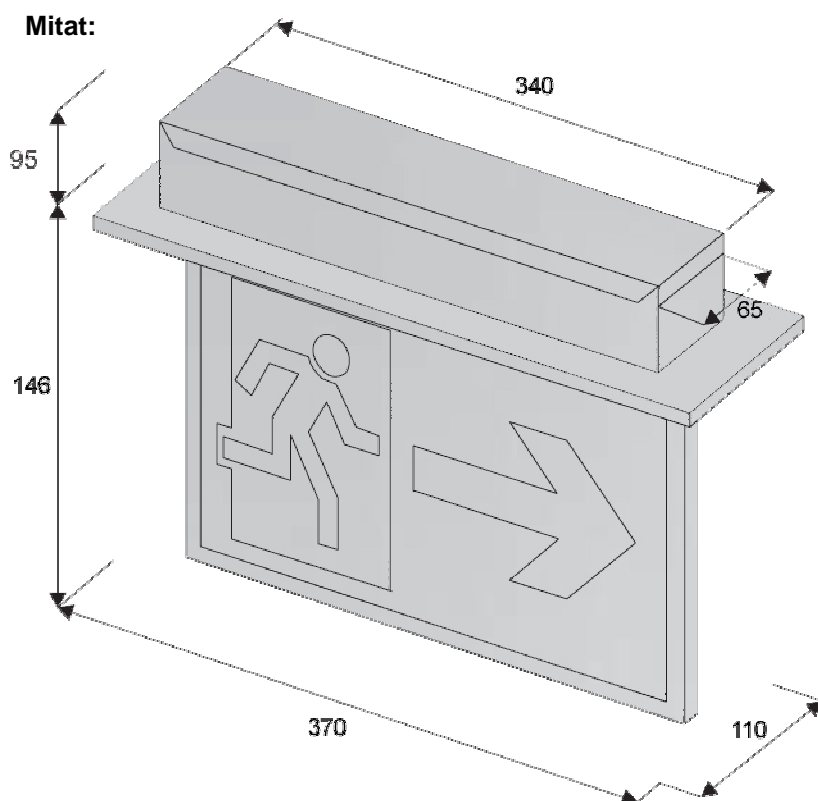

Slim LED uppomerkkivalaisin

Eltek Slim LED on 230 V keskusakustojärjestelmään liitettävä nykyaikainen merkkivalaisin pitkäikäisellä led-valonlähteellä.

Yksinkertainen ja tyylikäs uppoasennusmalli, jossa vain opaste jää näkyviin katon alapuolelle.

Tehokkaat valkoiset ledit (10 kpl) antavat tasaisen valon koko opasteen leveydelle.

Näkemämatka 29 metriä, soveltuu myös suurempiin tiloihin.

- **Keskusakustollinen (230 V) merkkivalaisin.**
- **Uppoasennus kattoon.**
- **Pitkäikäinen LED valaisin, led-osa helposti vaihdettavissa.**
- **Näkemämatka 29 metriä.**
- **Opastetarrat (alas/oikealle/vasemmalle) sisältyvät pakkaukseen.**

Slim 2

Slim 2 on turvavalokeskukseen 230V liitettävä, kattoon upotettava LED merkkivalaisin. Valaisin on helppo asentaa ja kytkeä, opastetarrat toimitetaan valaisimen mukana.

Tuoteno.	Tuote	Kuvaus
290041	Slim 2 LED	Merkkivalaisin, uppoasennus, 29m IP20 LED, 2-puoleinen

Upotusaukon koko (min.):
340 x 65 mm, syvyys 95 mm

Upotuskehysten koko (aukon peitto):
370 x 110 mm

Opasteen koko (näkyvä osa):
290 x 146 mm

Tekniset tiedot	Slim 2
Käyttöjännite	230-240 Vac/dc
Ottoteho	5 VA
Valonlähde	10 x valkoinen LED (2W)
Tiiveysluokka	IP 20 (upotettuna IP44)
Standardin mukaisuus	EN 60598-1, EN 60598-2-22, CE
Käyttölämpötila	0 - +50 °C
Kaapelointi	-o- 2,5 mm ²
Opasteet	Opastetarrat sisältyvät pakkaukseen