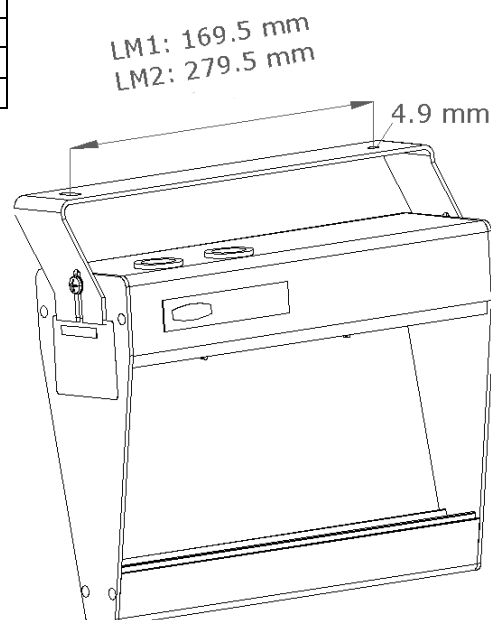

TEKNISET TIEDOT:

Mitat (LxKxS):

-LM-1: 205x156x63mm

-LM-2: 314x259x63mm

Jännite: 230Vac tai 24 VAC/DC

Valonlähte/ottoteho:

-5W/2G7=6,3VA

-7W/2G7=8,8VA

-230V/LED=3VA

-24V/LED=0,4W

Näkemämatka:

-LM-1: 20m

-LM-2: 40m

Materiaali: alumiini

Tiiveys: IP 20

LM-2 opastevalaisimet (40 m näkemämatka)

Tuoteno.	Tuote	Kuvaus
290219	LM-2 /230V/2G7/7W	LM-2 opastevalaisin 40m, sis. opaste alas 230 Vac/dc
290220	LM-2 /230VAC/LED	LM-2 opastevalaisin 40m, sis. opaste alas 230 Vac LED
290221	LM-2 /24V/LED	LM-2 opastevalaisin 40m, sis. opaste alas 24 Vac/dc LED

Kaikki valaisimet sisältävät valonlähteen, opastepleksin nuoli alas, valkoisen taustapleksin sekä katto/seinäkannakkeen.

Tarvikkeet

Tuoteno.	Tuote	Kuvaus
299114	Opastepleksi LM-1 vasemmalle	
299115	Opastepleksi LM-1 oikealle	
299116	Opastepleksi LM-1 alas	(1 kpl sisältyy valaisimeen)
299117	Taustapleksi LM-1 valkoinen	(1 kpl sisältyy valaisimeen)
299118	Opastepleksi LM-2 vasemmalle	
299119	Opastepleksi LM-2 oikealle	
299120	Opastepleksi LM-2 alas	(1 kpl sisältyy valaisimeen)
299121	Taustapleksi LM-2 valkoinen	(1 kpl sisältyy valaisimeen)
2909007	Pallosuoja LM-1	280x445mm
2909009	Pallosuoja LM-2	480x650mm
03108	Pienoisloistelamppu 7W/2G7	varalamppu
03109	Pienoisloistelamppu 5W/2G7	varalamppu

LM-2 mallissa kaapeliläpiviennit ovat rungon keskellä

Honeywell Life Safety Oy

Lakalaivankatu 7, 33840 Tampere

Puhelin: 020 752 2550

E-mail: info@eltek.fi

Y-tunnus: FI 1776702-1

Fax: 020 752 2549

Internet: www.eltek.fi

Esitteen tietoja voidaan muuttaa ilman eri ilmoitusta