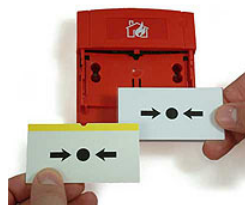

Palopainikkeet uudistuivat

Sekä konventionaaliset että XP95/Discovery sarjan palopainikkeemme ovat uudistuneet. Painikkeessa on nyt uusi "rikkoutumaton lasi" eli käytön jälkeen ei lasia tarvitse enää vaihtaa.